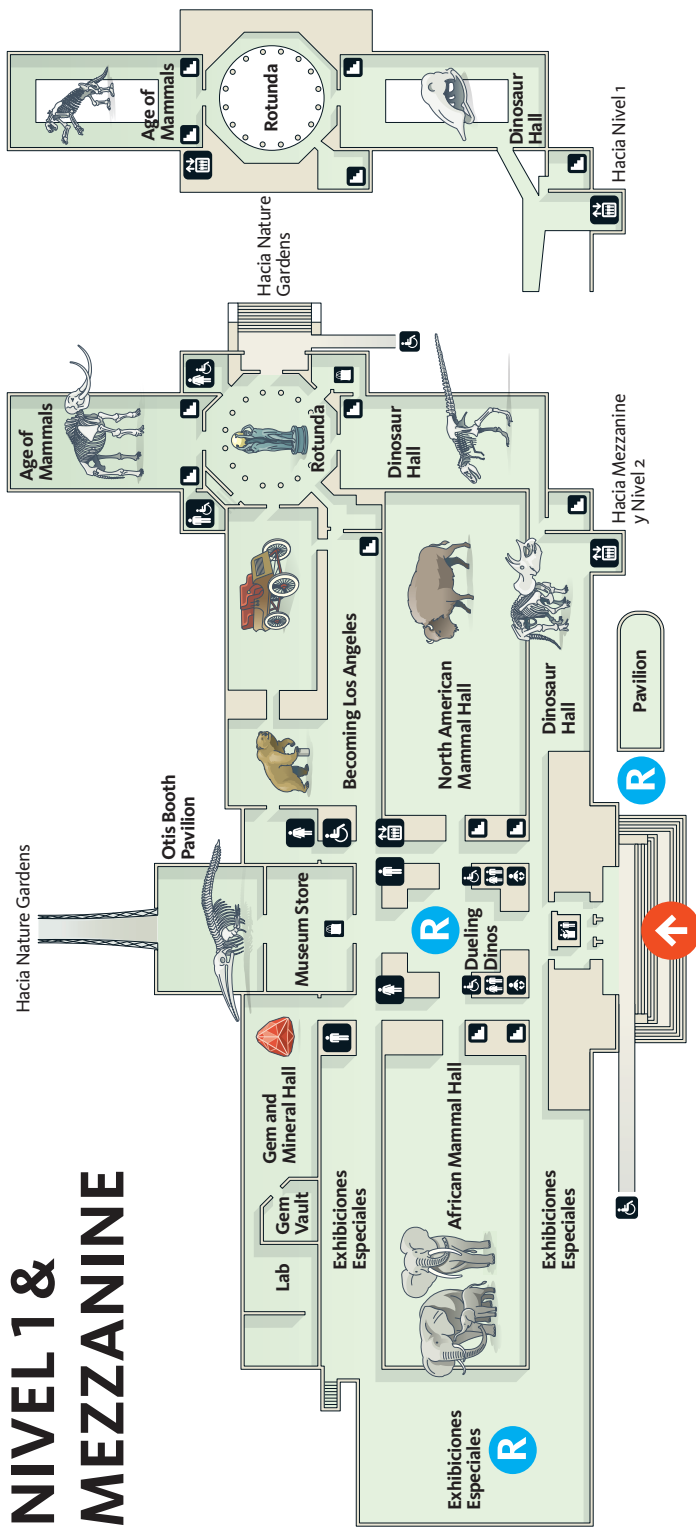

¡Gracias por ser un chaperón!

Por favor recuerde

- Mantenga a su grupo de estudiantes junto a usted a todo momento.
- Solo observe a los animales, mantenga sus manos y pies fuera de donde habitan.
- Coma en las áreas indicadas, y por favor de no alimentar a los animales.
- Manténgase en los caminos y deje las plantas y los animales en su lugar.
- Toquen los objetos solamente cuando sea invitado por empleados del museo y por favor toque suavemente.
- Mantenga su etiqueta de Chaperón puesta durante toda su visita. Sera requerida para reingresar al museo.
- Guíe a sus estudiantes a las reservaciones con puntualidad, solamente podrán ser usadas en su debido horario.
- Si tiene preguntas y ocupa ayuda diríjase a empleados del museo.

Reservaciones

Programa Guiado

Reúñase en el Dueling Dinos (Nivel 1) a su debido horario

Exhibición Especial

Reúñase en la entrada de la exhibición especial a su debido horario

Dinosaur Encounters

Reúñase 10 minutos antes en el North American Mammal Hall (Nivel 2)

Pavilion

Reúñase en el Pavilion a su debido horario

Nature Lab

Entre en el Nature Lab a su debido horario

NIVEL 2

NIVEL 1 & MEZZANINE

Entrada para grupos escolares

NIVEL G

Baños en este nivel son ideales para grupos.

Leyenda

Silla de ruedas para accesible

Baños

Ascensores

Unisexo Baños

Escaleras

Baños Accesibles para discapacitados