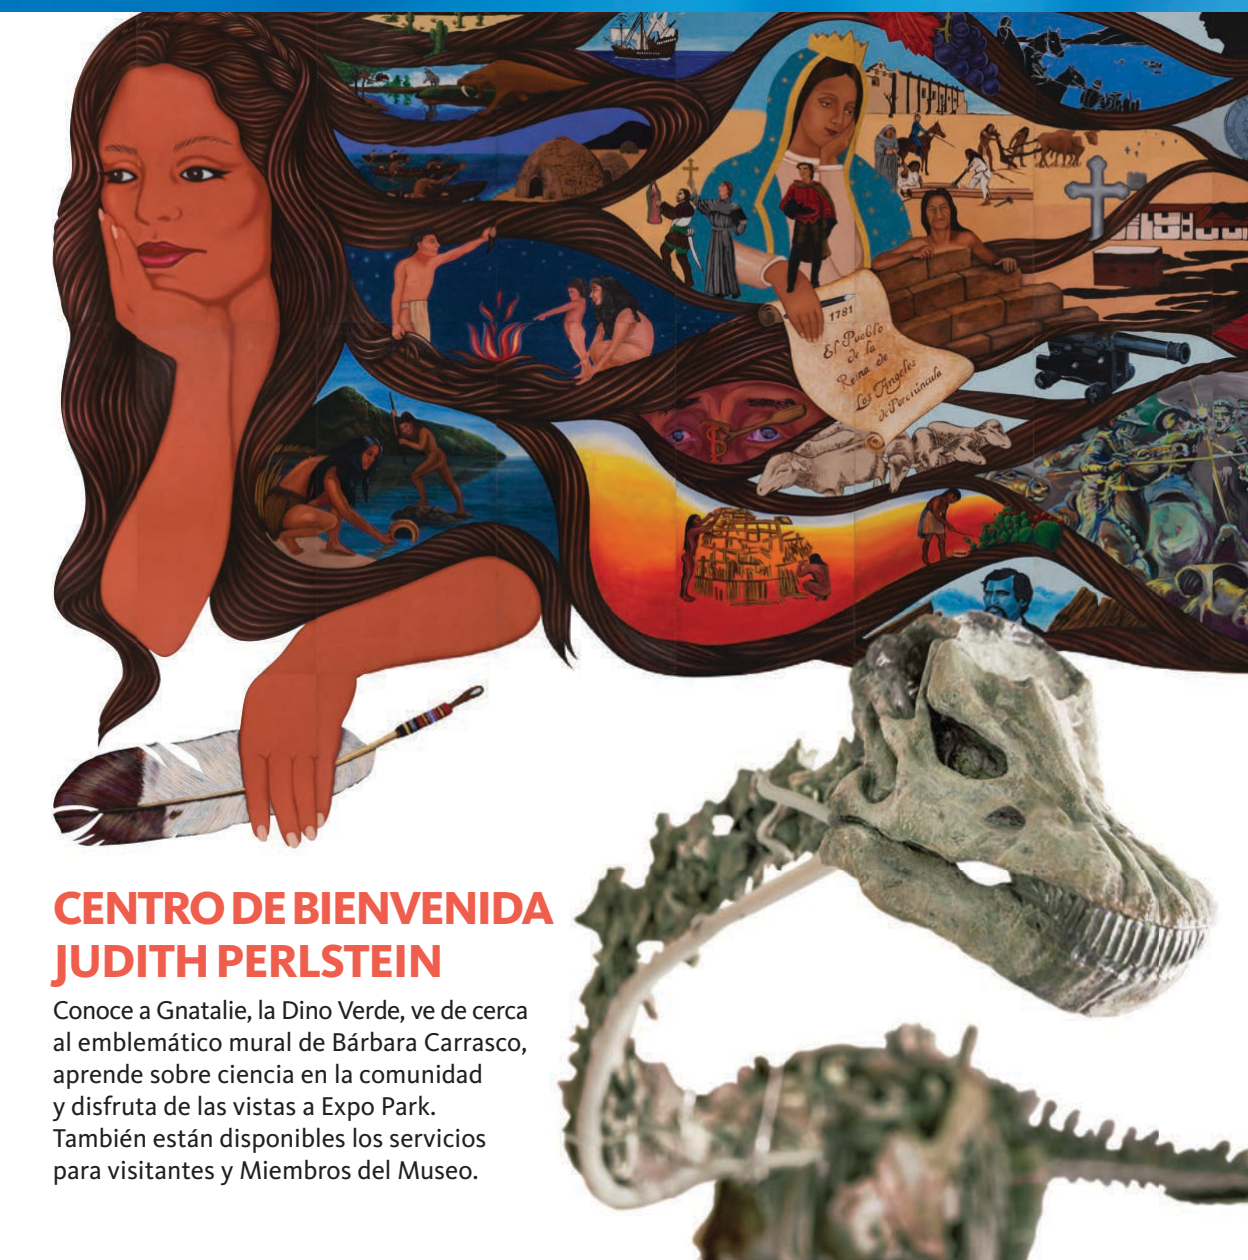

CENTRO DE BIENVENIDA JUDITH PERLSTEIN

Conoce a Gnatalie, la Dino Verde, ve de cerca al emblemático mural de Bárbara Carrasco, aprende sobre ciencia en la comunidad y disfruta de las vistas a Expo Park. También están disponibles los servicios para visitantes y Miembros del Museo.