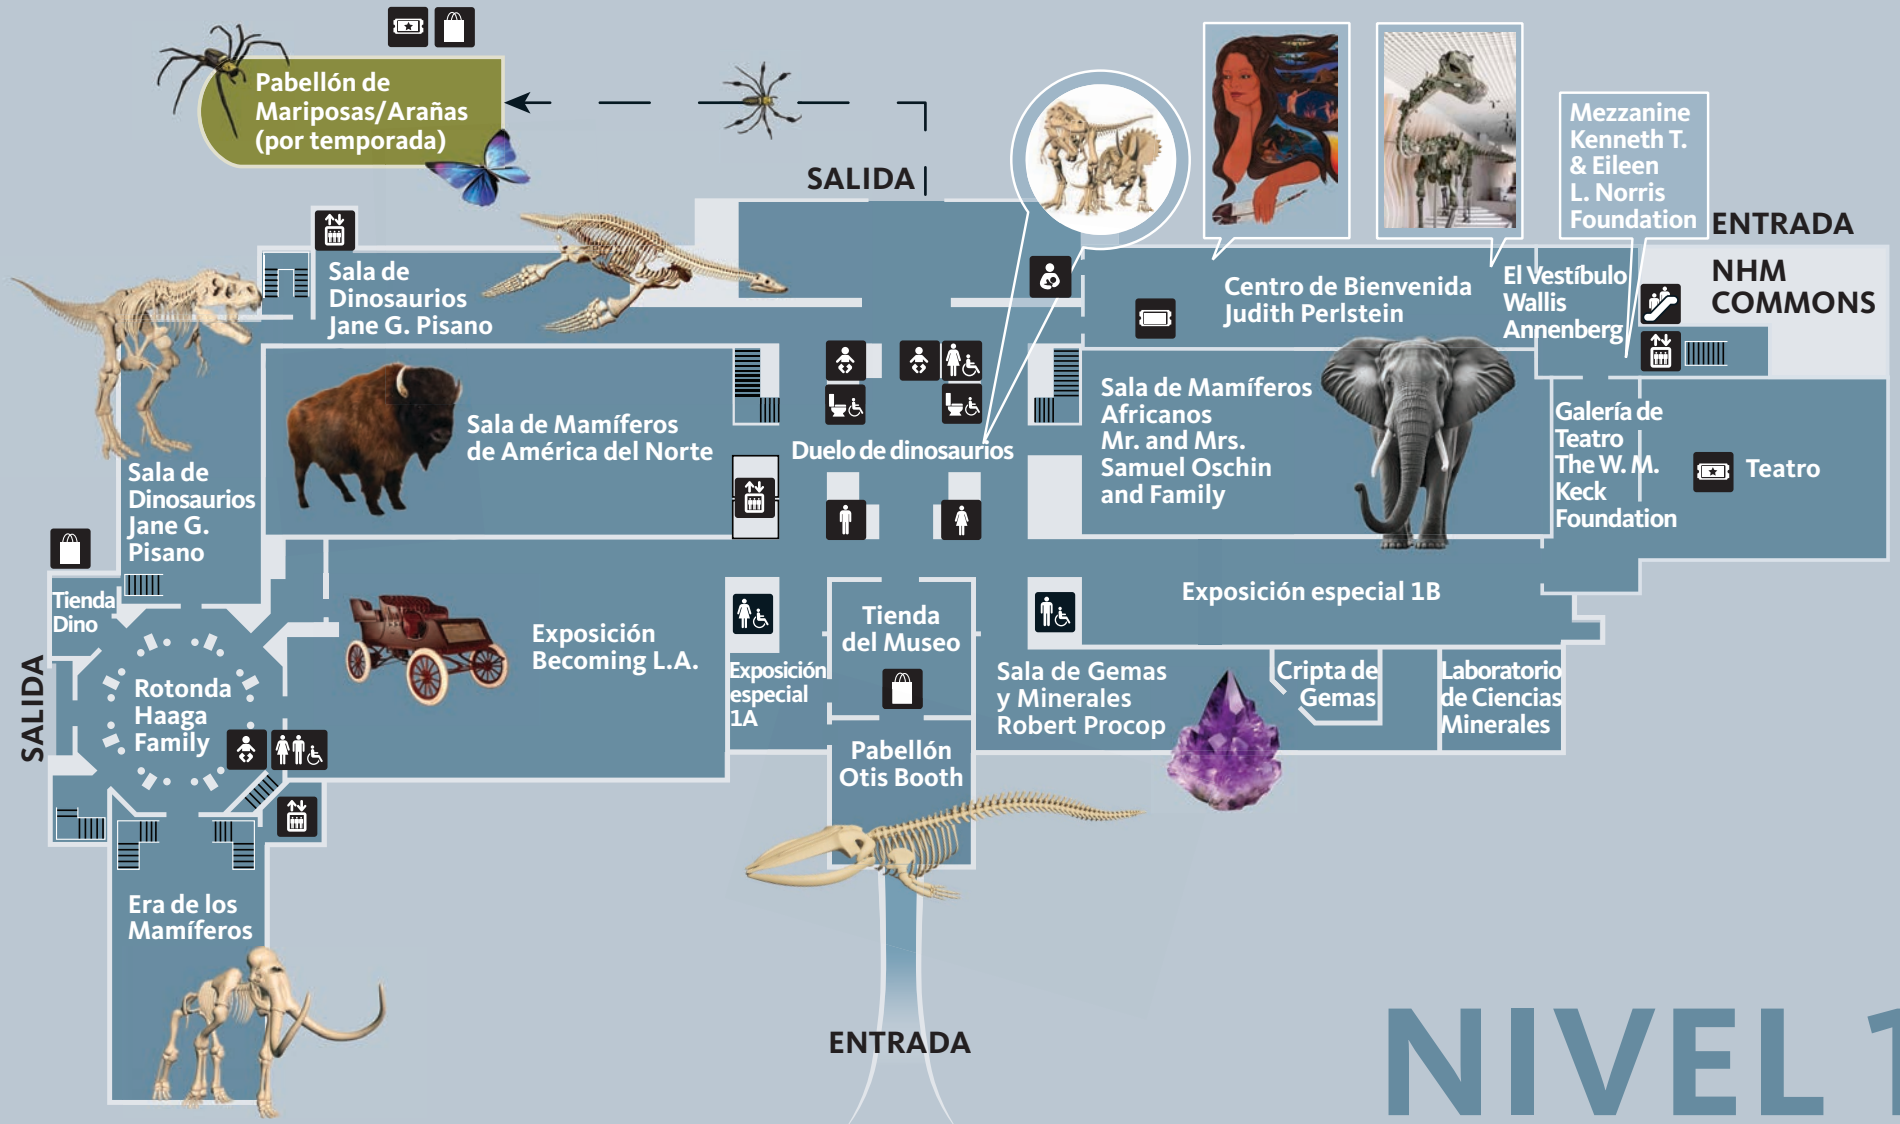

SEÑALAMIENTOS

- Experiencia que requiere boleto
- Escalera eléctrica
- Elevadores
- Boleto
- Comida
- Tienda
- Accesible para sillas de ruedas
- Estación para cambiar pañales
- Sala de lactancia
- Baños
- Baños para personas con capacidades especiales
- Baño neutro

Centro de Bienvenida Judith Perlstein
Sala de Mamíferos
Sala de Dinosaurios Jane G. Pisano
Exposición Becoming L.A.
Sala de Gemas y Minerales Robert Procop